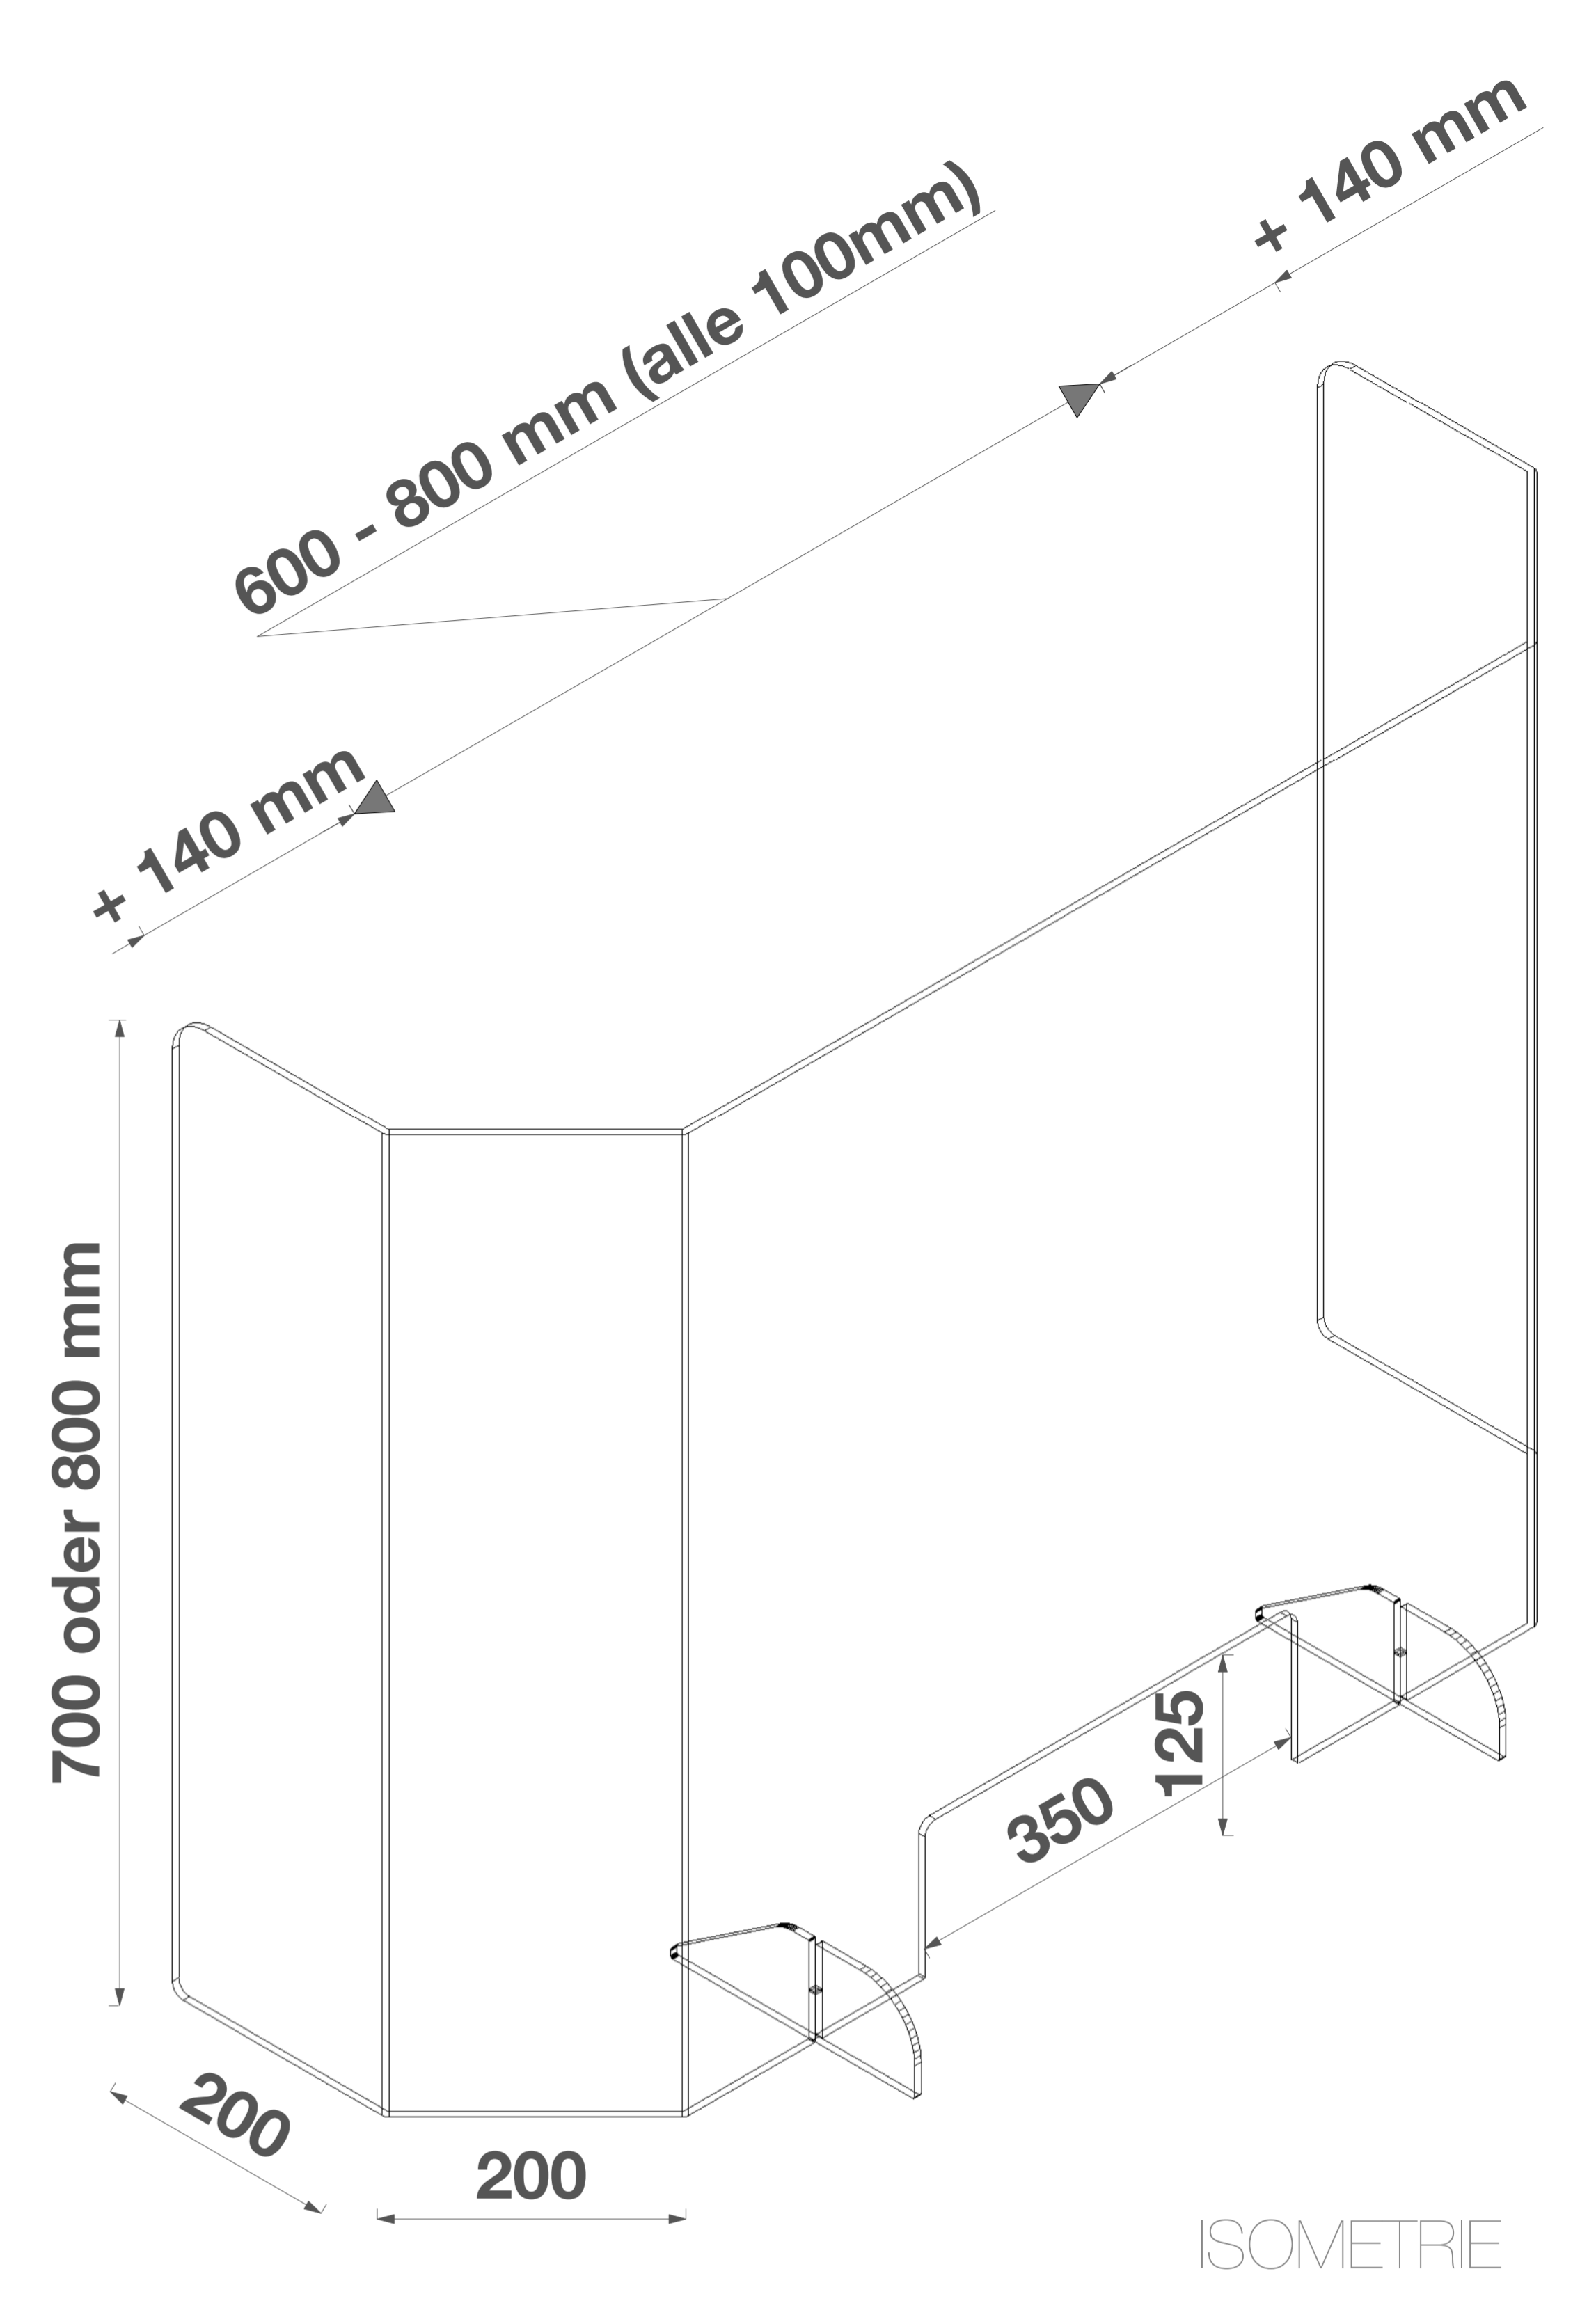

# TRENNPLEX DOUBLE CORNER

Materialstärke 6mm

Planbar Shopsysteme GmbH / Kesslerweg 28 / 48155 Münster  
 Tel.: (49) 0251 / 674 475 20 / Fax: (49) 02 51 / 674 475 21  
 E-Mail: info@planbar.com / http://www.trennplex.de