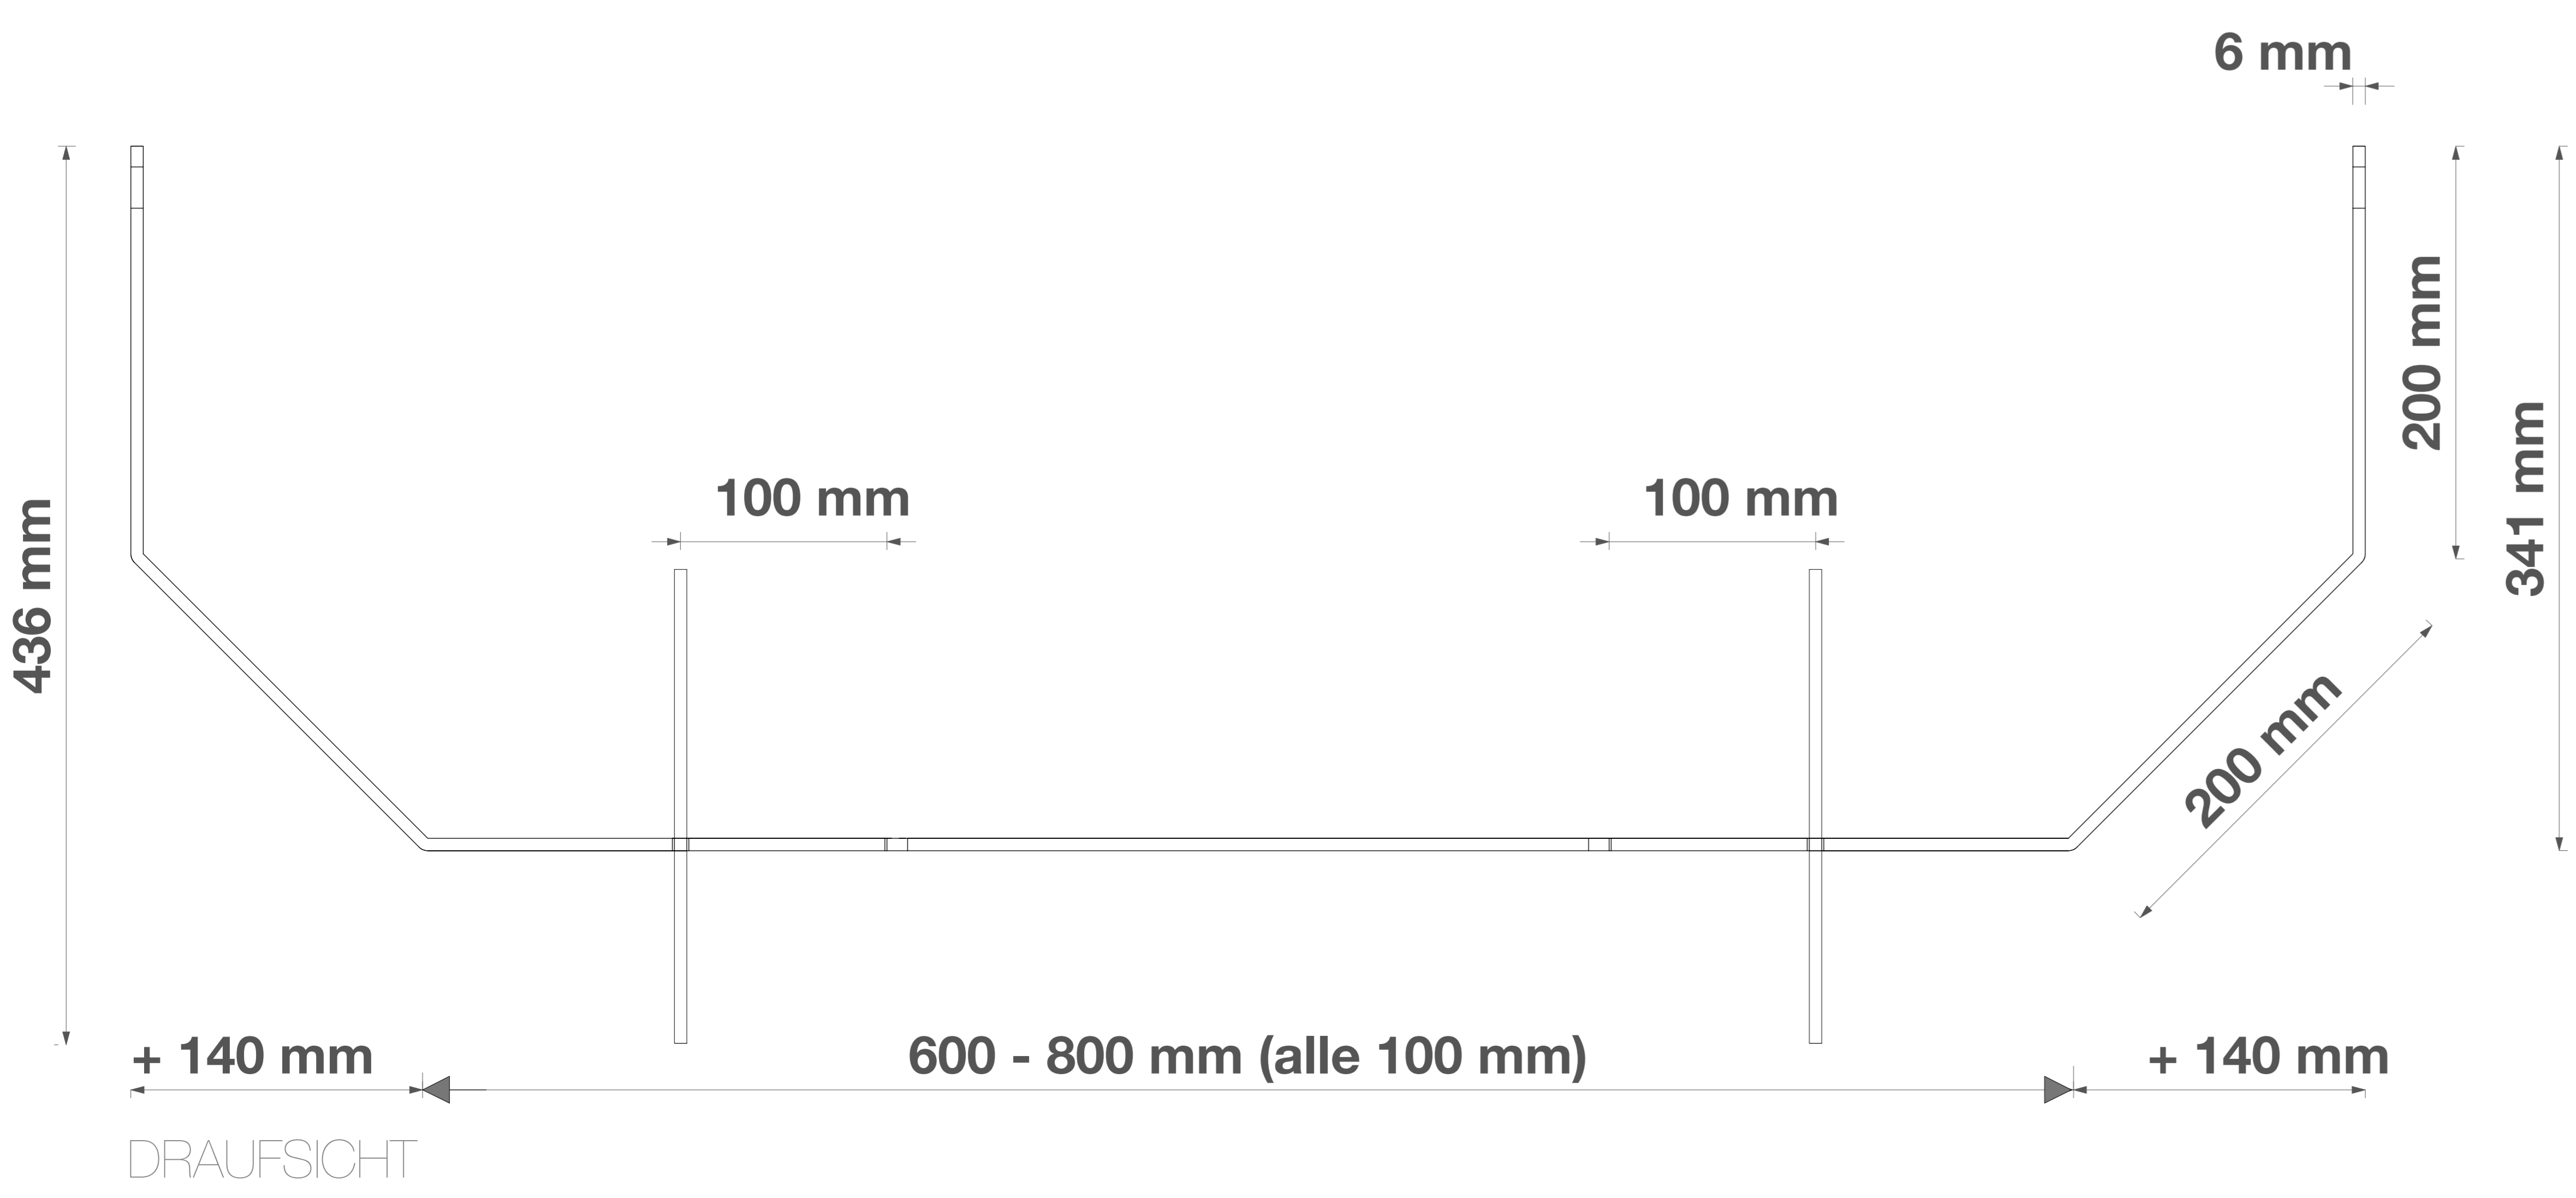

# TRENNPLEX DOUBLE CORNER

Materialstärke 6mm

Planbar Shopsysteme GmbH / Kesslerweg 28 / 48155 Münster  
 Tel.: (49) 0251 / 674 475 20 / Fax: (49) 02 51 / 674 475 21  
 E-Mail: info@planbar.com / http://www.trennplex.de