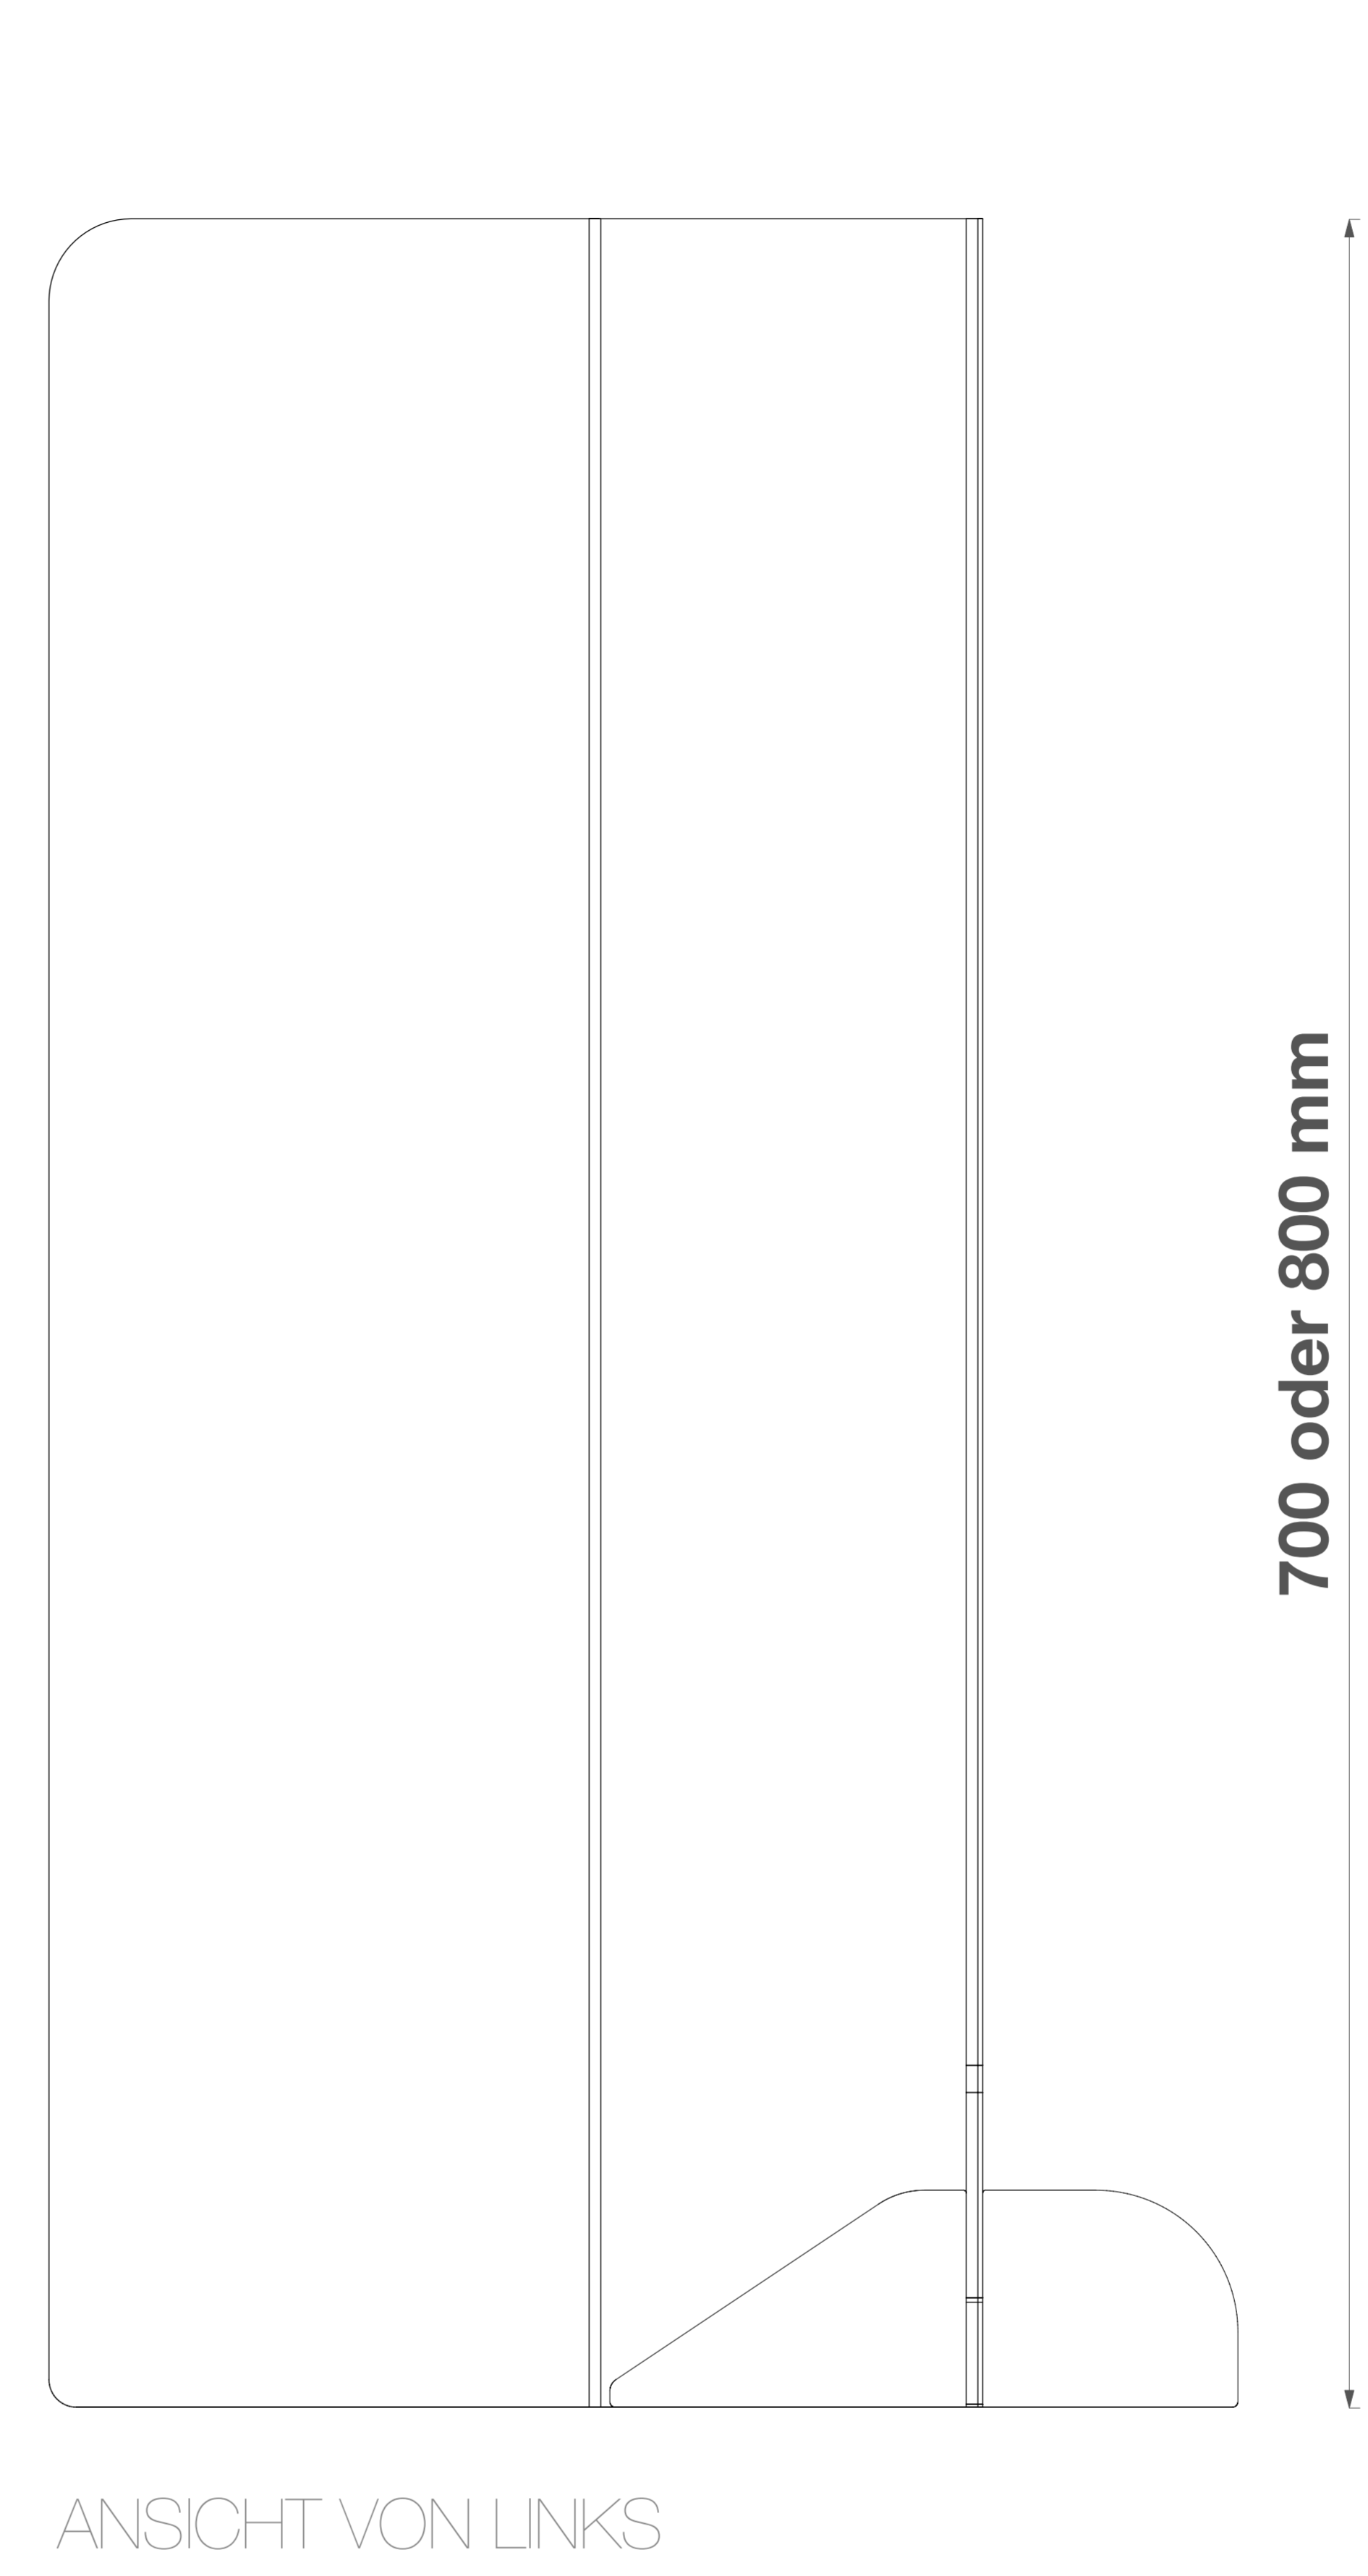

# TRENNPLEX DOUBLE CORNER

Materialstärke 6mm

Planbar Shopsysteme GmbH / Kesslerweg 28 / 48155 Münster  
 Tel.: (49) 0251 / 674 475 20 / Fax: (49) 02 51 / 674 475 21  
 E-Mail: info@planbar.com / http://www.trennplex.de