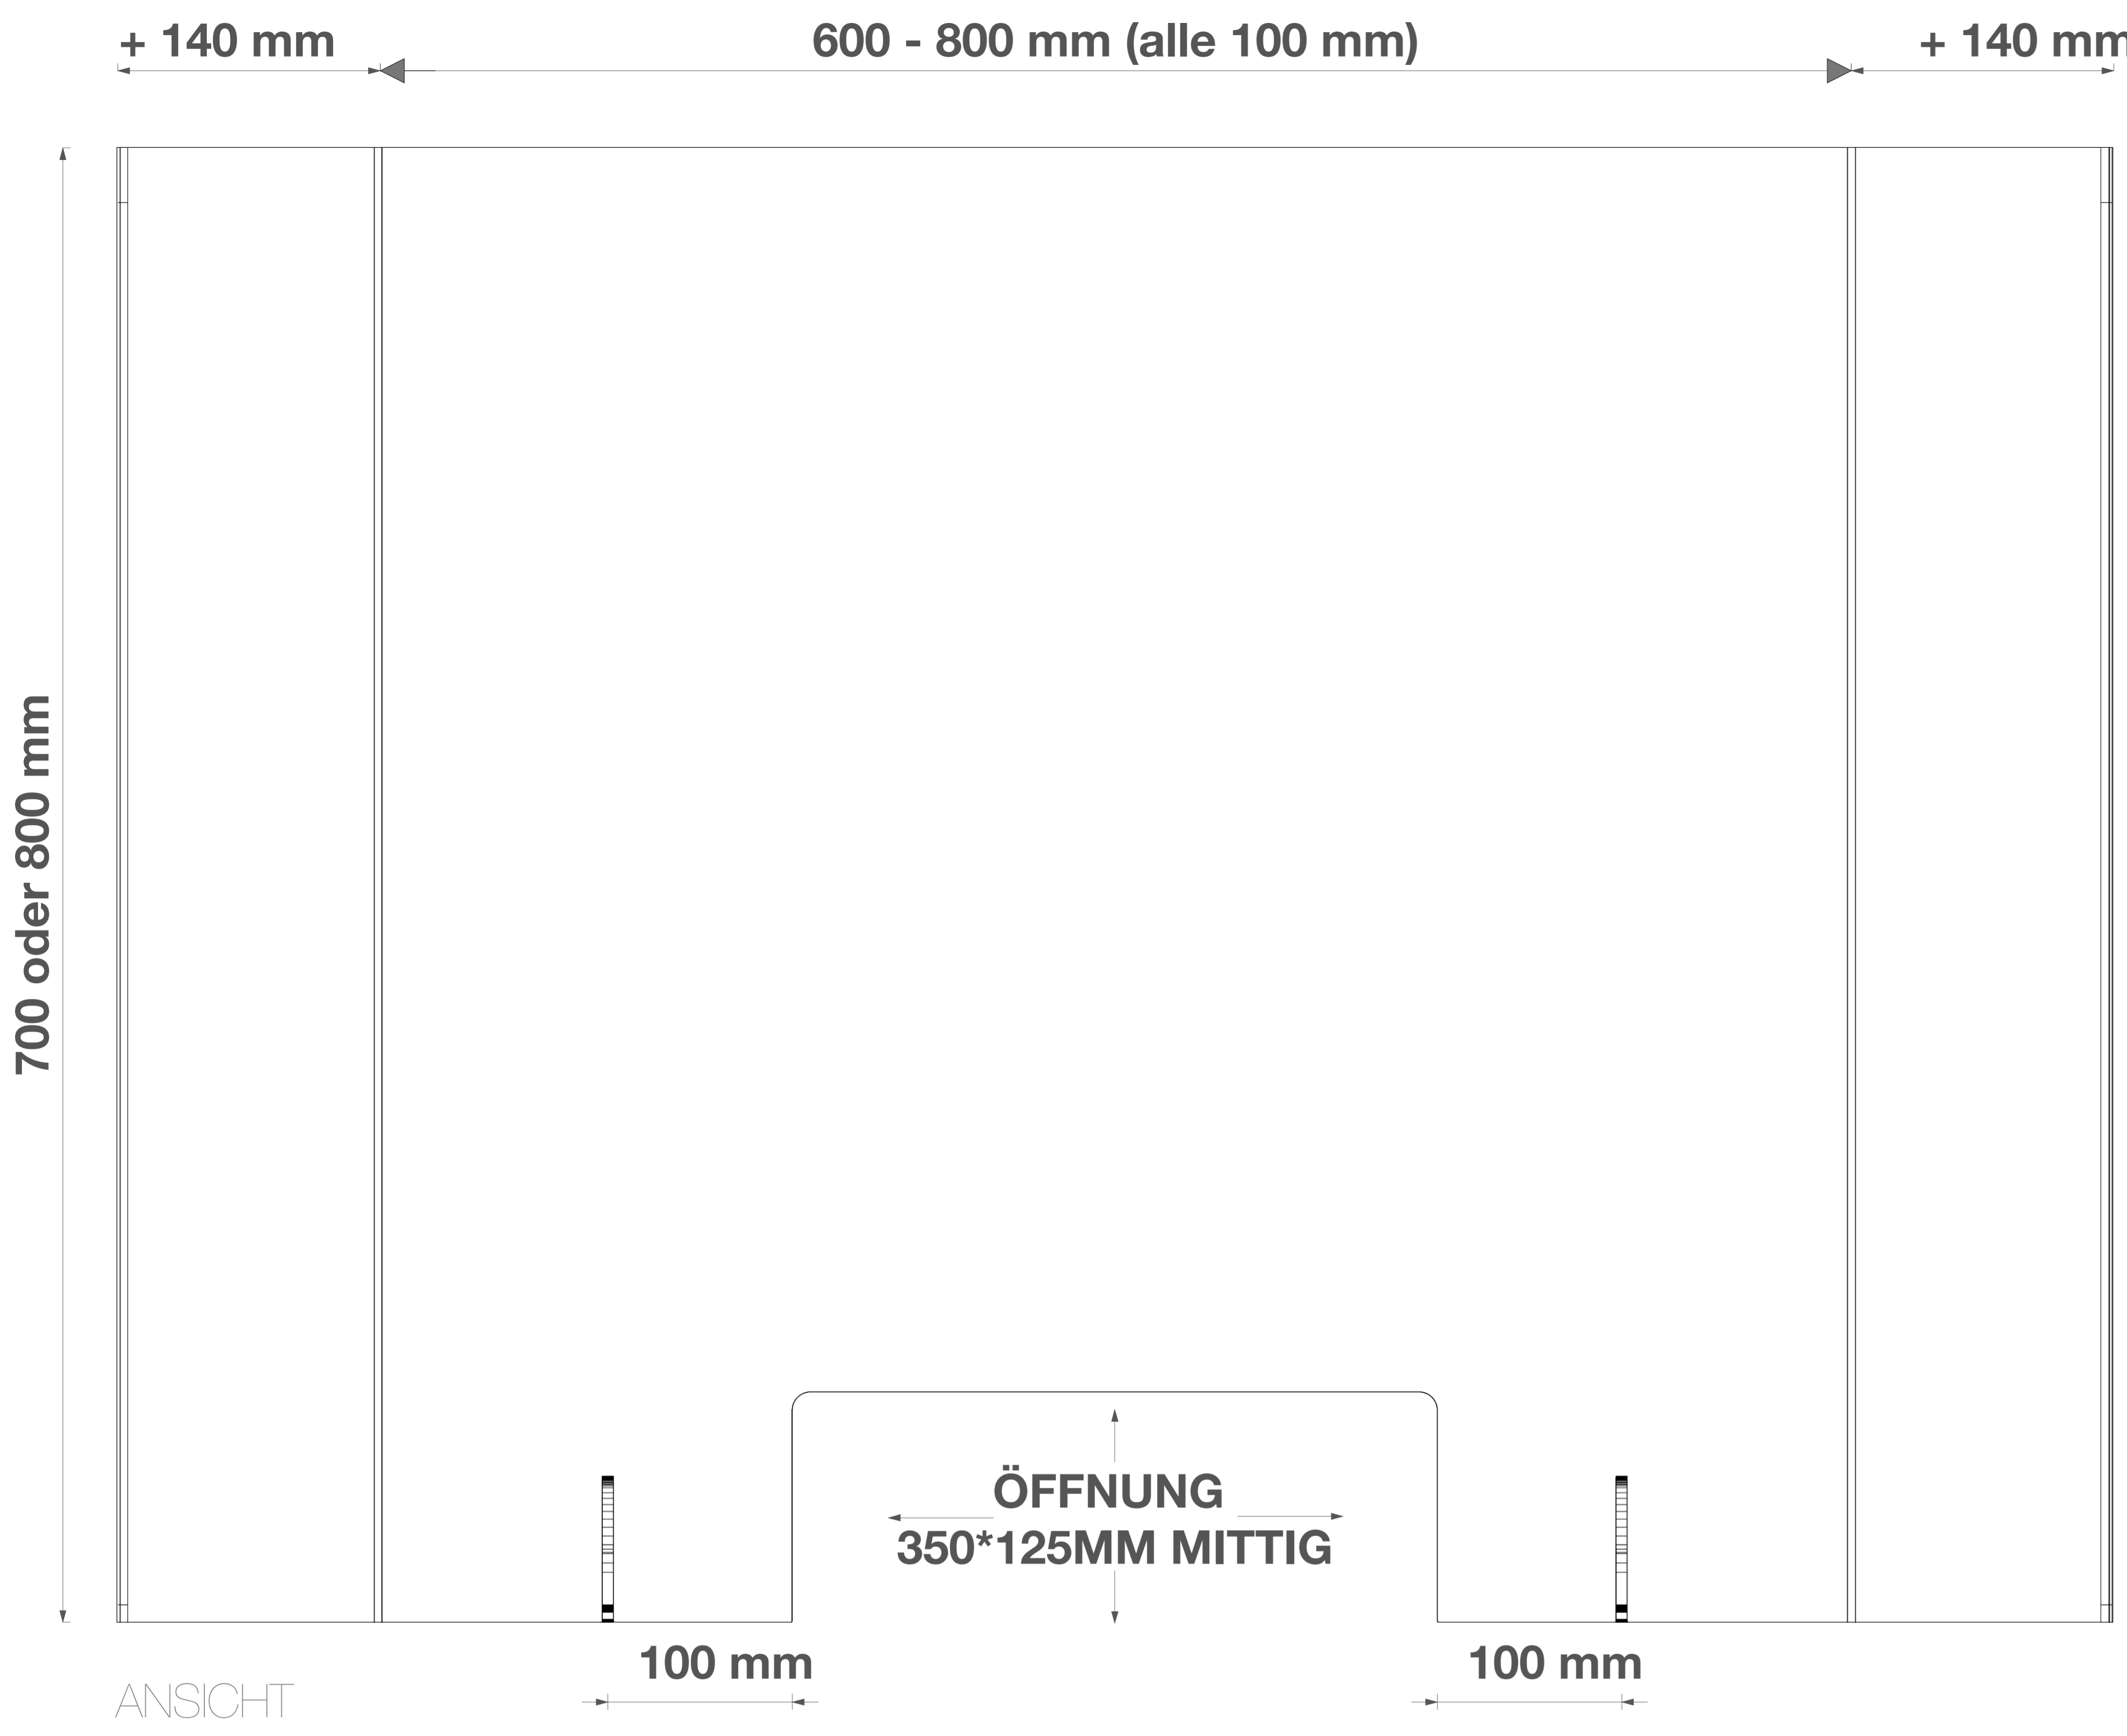

# TRENNPLEX DOUBLE CORNER

Materialstärke 6mm

Planbar Shopsysteme GmbH / Kesslerweg 28 / 48155 Münster  
 Tel.: (49) 0251 / 674 475 20 / Fax: (49) 02 51 / 674 475 21  
 E-Mail: info@planbar.com / http://www.trennplex.de