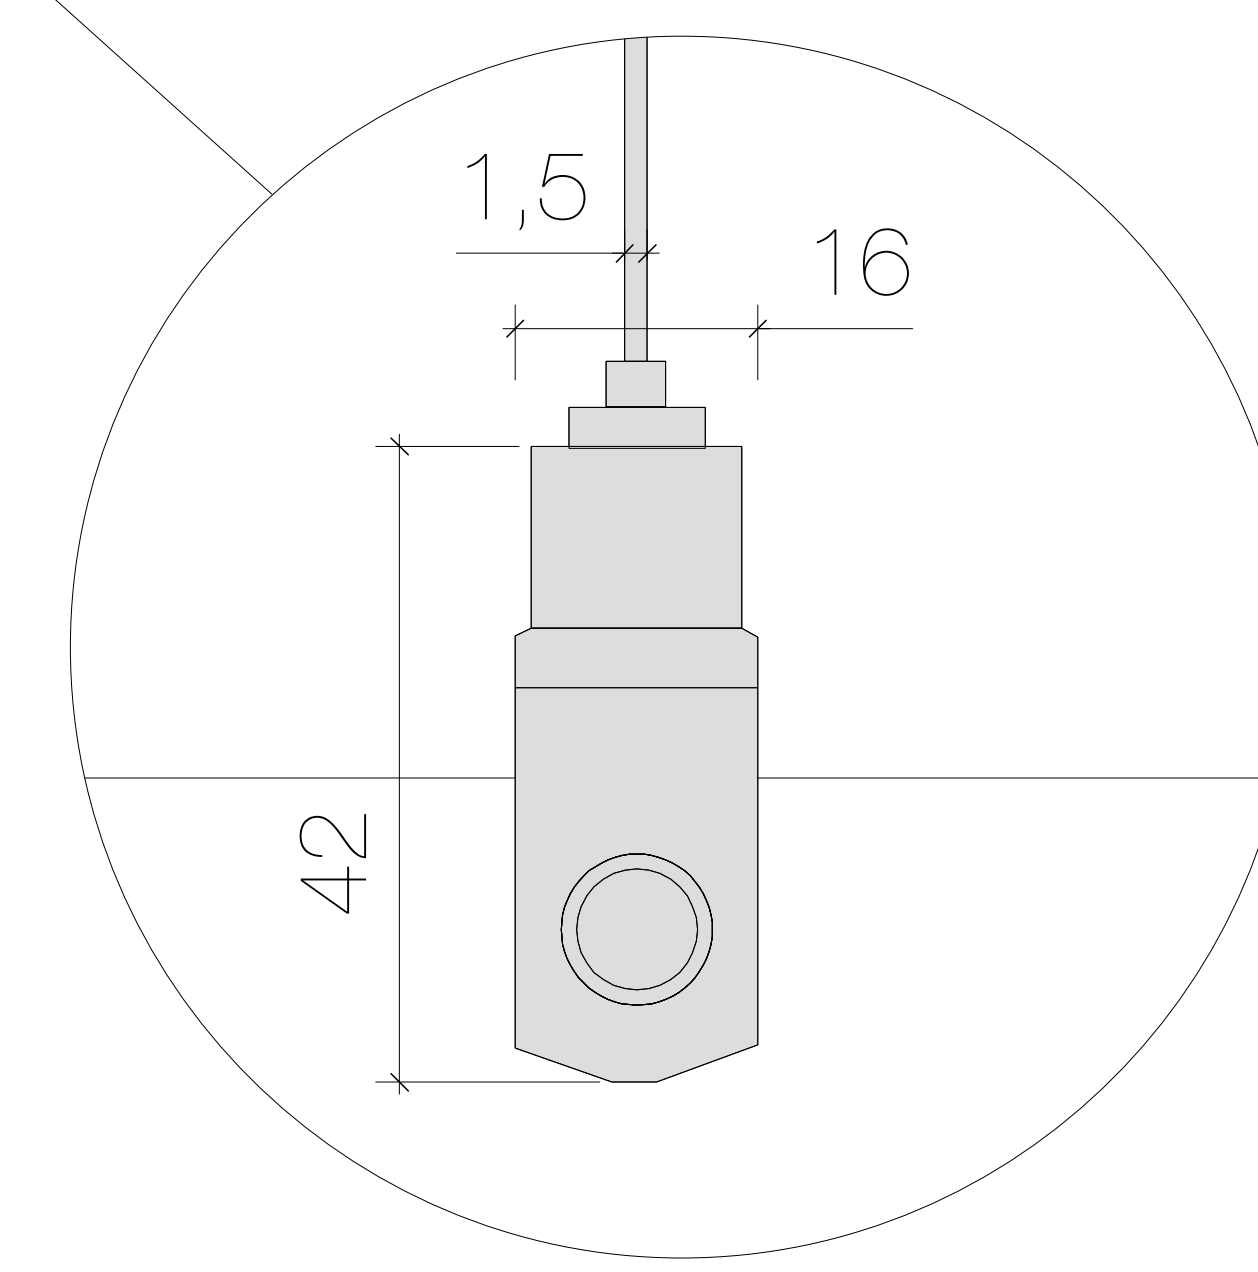

TRENNPLEX CEILING

DECKE

STANDARD LIEFERUNG - SEILABHÄNGER MIT SCHLAUFE 2500 mm
ABHÄNGER ALLE 800mm

EDELSTAHLSEIL 1,5 mm

800 - 1000 mm (alle 100 mm)

100

100

600 oder 800 mm

DETAIL: DRAHTSEILHALTER VERNICKELT

600 oder 800 mm

800 - 1000 mm (alle 100 mm)

ISOMETRIE

ANSICHT

Planbar Shopsysteme GmbH / Kesslerweg 28 / 48155 Münster
Tel.: (49) 0251 / 674 475 20 / Fax: (49) 02 51 / 674 475 21
E-Mail: info@planbar.com / http://www.trennplex.de