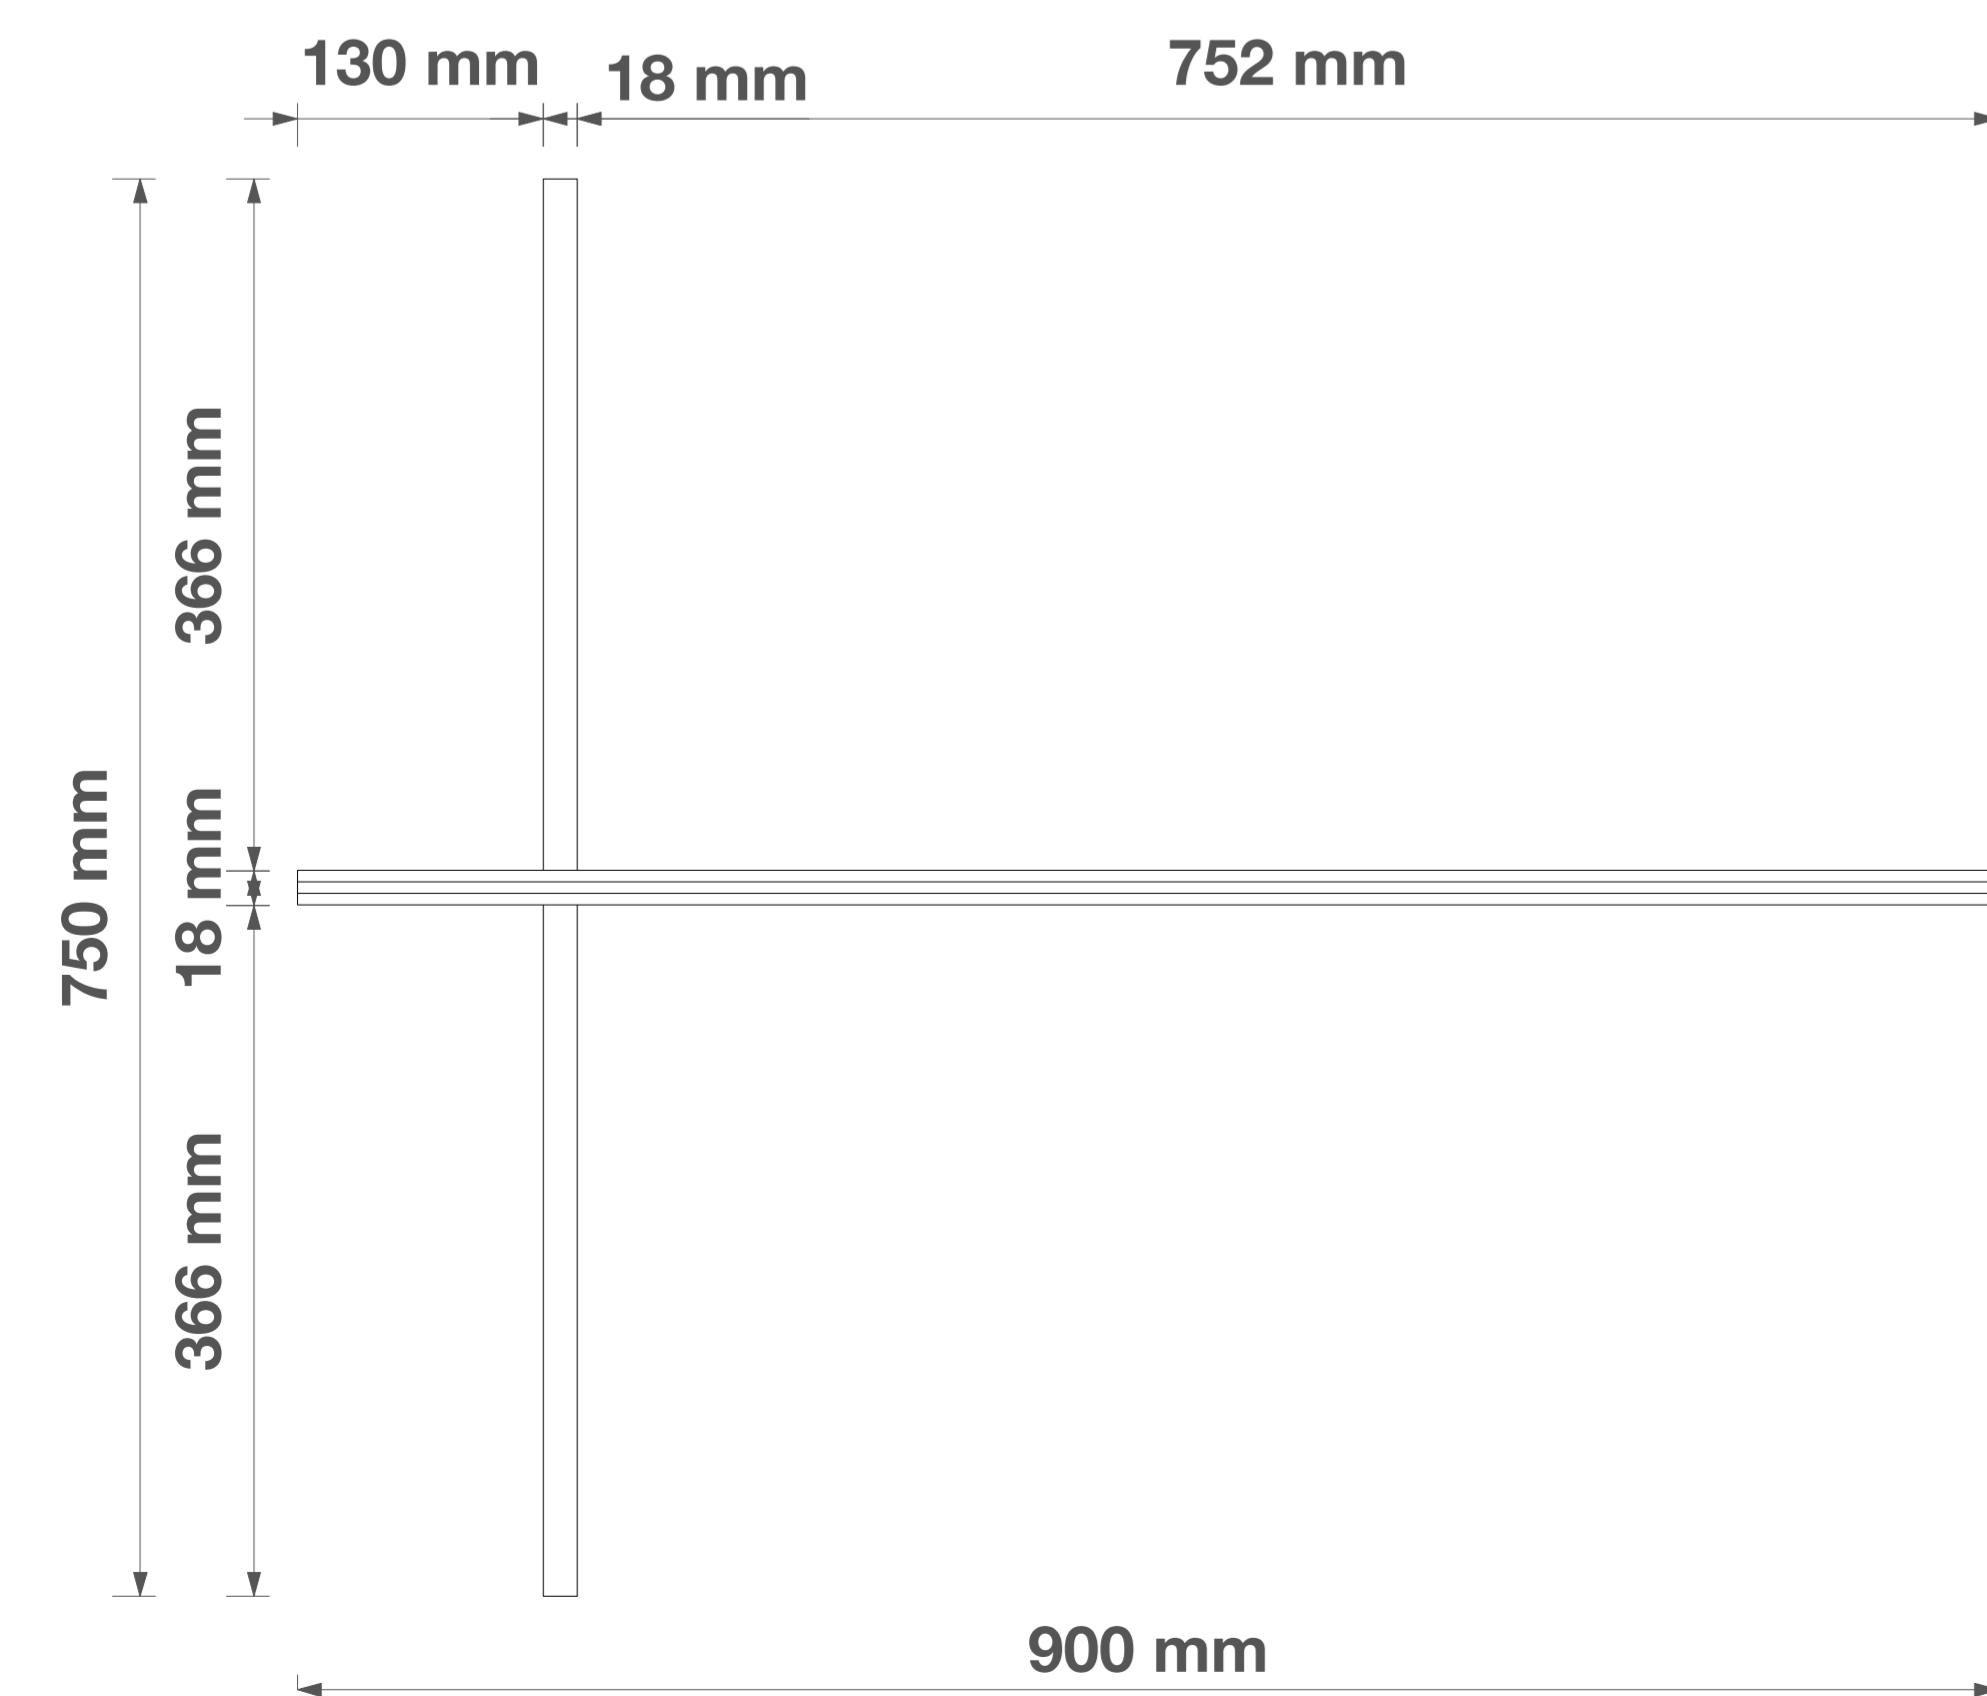

TRENNPLEX ROOMER

ANSICHT

ANSICHT SEITE

DRAUFSICHT

ISOMETRIE
VON VORNE

ISOMETRIE
VON HINTEN