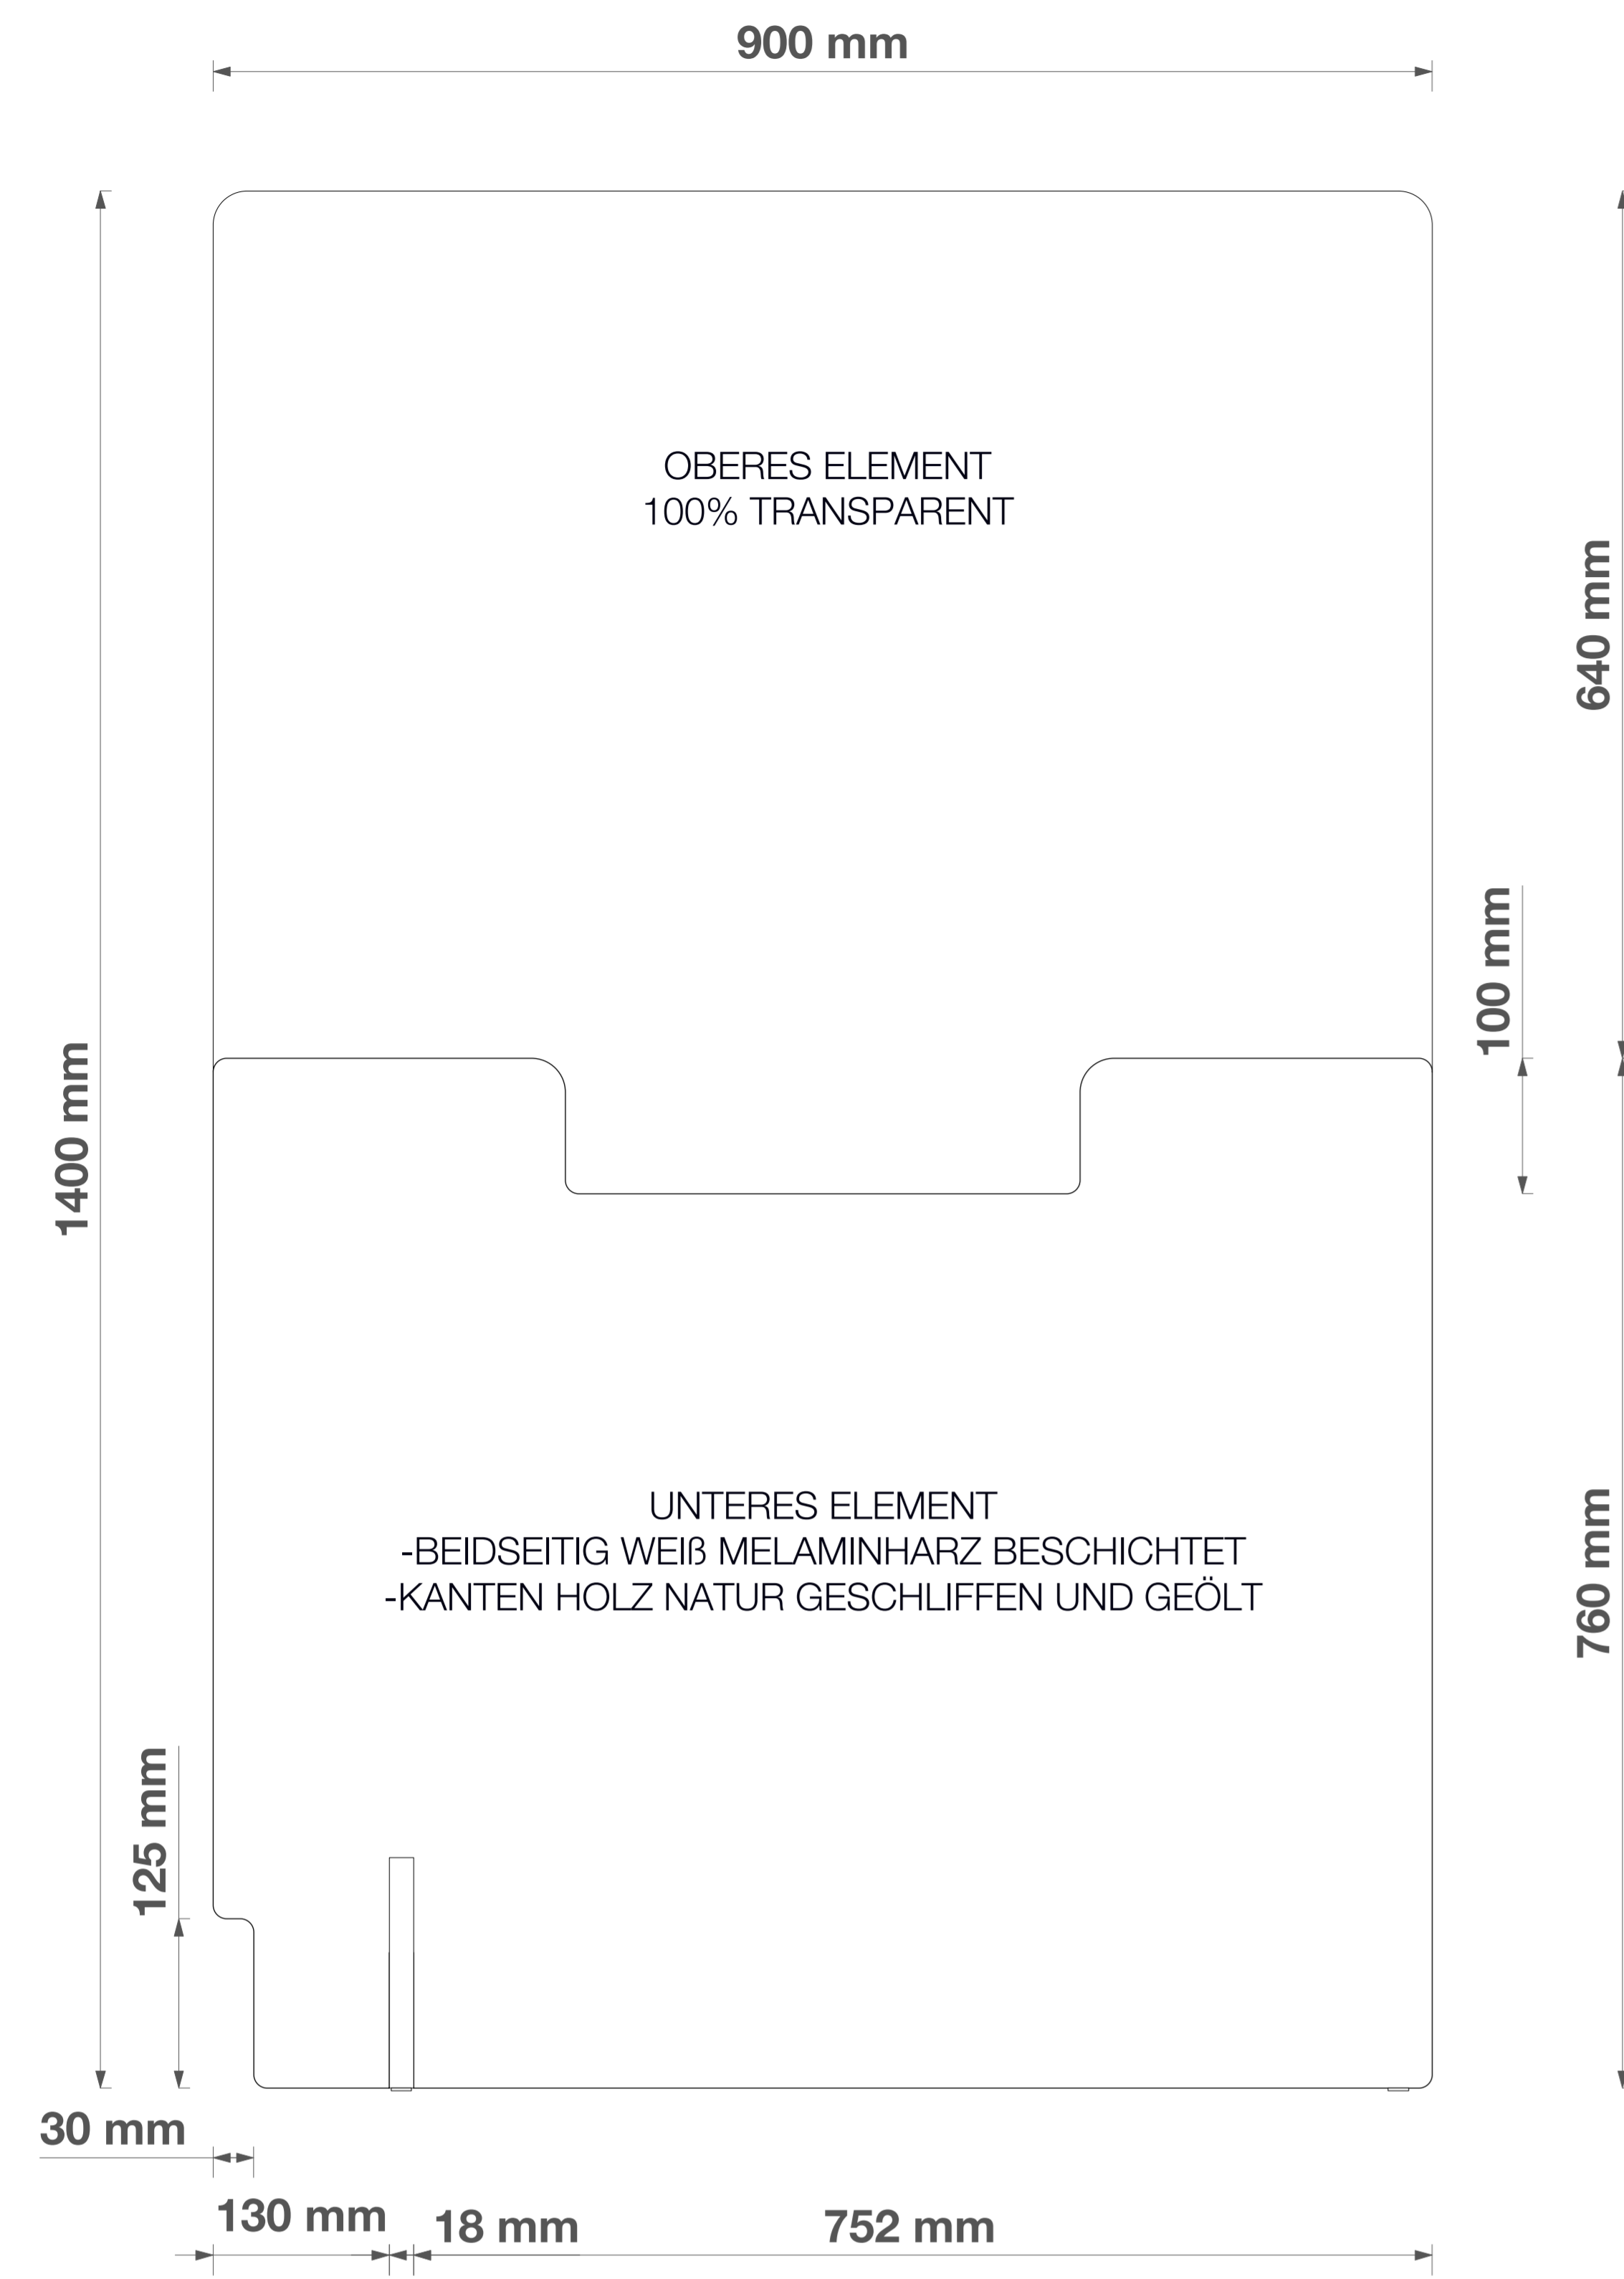

TRENNPLEX ROOMER

ANSICHT

ANSICHT SEITE

DRAUFSICHT

ISOMETRIE
VON VORNE

ISOMETRIE
VON HINTEN